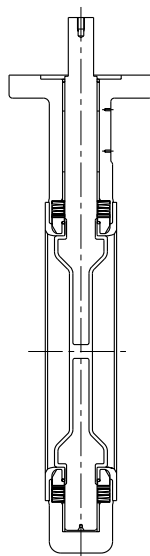

# Butterfly Valve Type 365

## Parts List

Pos.	Part	Material
1	Two piece body	Ductile iron polyester coated
2	One piece disc stem	PFA encapsulated stainless steel
3	Liner	Virgin PTFE
4	Elastomer back-up	Silicon or FPM
5	Bearing	Iglidur X (Thermoplast)
6	Pusher	Stainless steel
7	Belleville washer	Spring steel
8	O-Ring	FPM
9	Int. Hex screw	Stainless steel
10	Pivot pin	Stainless steel
11	O-Ring	FPM
12	Bearing	DU (Steel/PTFE)

## Dimensions for 2"–18" (63–450 mm) valves

Size inch	Size mm	Type	A	B	C	D	E	n × F	G	ØH	ØJ	ØK	ØR	X	Y	N Square	SW	Weight (lb)
2	63	F05	135	65	26	160	43	8 × Ø7	27	50	65	15	95	5	31		10	7.5
3	90	F07	160	93.5	29	188	46	4 × Ø9	30	70	90	15	132	18.5	69		10	13.4
4	110	F07	180	105	29	210	52	4 × Ø9	30	70	90	15	153	26.5	91		10	17.4
6	160	F07	210	140	46	269	56	4 × Ø9	47	70	90	20	209	48.5	143	16/16		29.8
8	200/225	F12	240	170	65	360	60	4 × Ø11	66	125	150	8	259	71.5	196	19/19		51.4
10	250	F12	275	205	65	435	68	8 × Ø13	66	125	150	30	309	91.5	243	22/22		70.7
12	315	F12	310	250	65	500	78	8 × Ø13	66	125	150	30	364	111.5	293	27/27		110.0
14	355	F12	330	255	25	534	78	8 × Ø13	32	125	150	30	412	126.0	321	27/27		132.0
16	400	F14	372	290	33	597	102	12 × 29	35	—	—	—	475	149	392	32/32		194
18	450	F14	392	310	33	635	114	12 × 29	35	—	—	—	525	162	423	32/32		242

## Lever Operator Dimensions

Size inch	H (mm)	L (mm)
2	37	210
3	40	300
4	40	300
6	40	300

Note: Gear operator required for 8/9" size and larger.