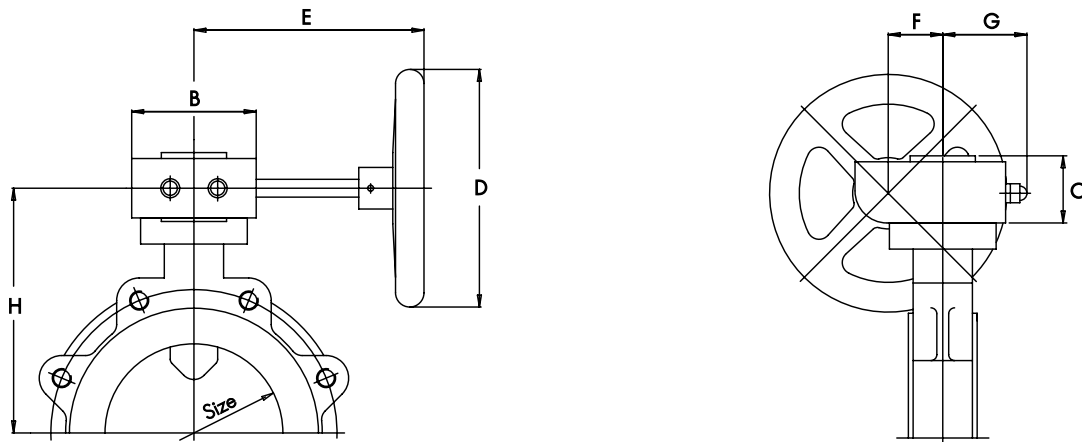

Gear Operator Dimensions

Size inch	Type	B (mm)	C (mm)	D (mm)	E (mm)	F (mm)	G (mm)	H (mm)
6	AG1	102	68	200	187	52	57	239
8/9	AG2-1	138	89	250	203	71	83	290
10	AG2	138	89	250	203	71	83	315
12	AG3	138	89	315	209	71	83	351
14	AG3	138	89	315	209	71	83	371
16	AG4	200	92	315	232	86	101	414
18	AG4	200	92	315	232	86	101	434

Gears for smaller sizes available upon request.